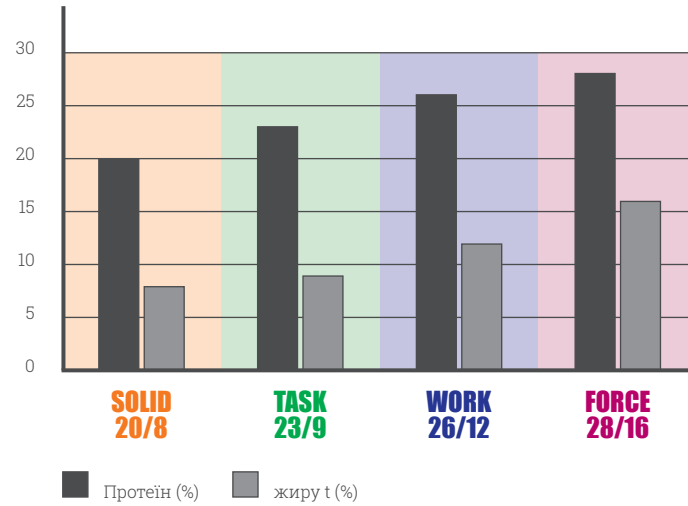

АНАЛІЗ

		SOLID 20/8	TASK 23/9	WORK 26/12	FORCE 28/16
АНАЛІТИЧНІ СКЛАДОВІ:					
Протеїн	%	20	23	26	28
Жир	%	8	9	12	16
Сира клітковина	%	2.6	2.7	2.3	2
Сира зола	%	7.8	7.3	8.0	6.3
Кальцій	%	1.7	1.4	1.9	1.3
Фосфор	%	1.0	0.7	1.4	0.9
Обмінна енергія*	МДж/ кг	14.23	14.75	15.25	16.35
Обмінна енергія*	ккал/ кг	3401	3524	3646	3908

ПОЖИВНІ ТА ФІЗІОЛОГІЧНО АКТИВНІ ДОБАВКИ НА КГ:					
Вітамін А	М.О.	13000	13000	13000	13000
Вітамін D3	М.О.	1300	1300	1300	1300
Вітамін Е	мг	90	90	90	90
Залізо (сульфат заліза (II валентного), моногідрат)	мг	135	135	135	135
Цинк (гліцин-хелат цинку, гідрат)	мг	120	120	120	120
Марганець (оксид марганцю (II валентного))	мг	12	12	12	12
Мідь (гліцин хелат міді, гідрат)	мг	16	16	16	16
Йод (йодат кальцію)	мг	1.5	1.5	1.5	1.5
Селен (селеніт натрію)	мг	0.2	0.2	0.2	0.2

* Національна дослідницька рада (NRC) у 2006 році

Огляд співвідношення ПРОТЕЇНУ ТА ЖИРУ